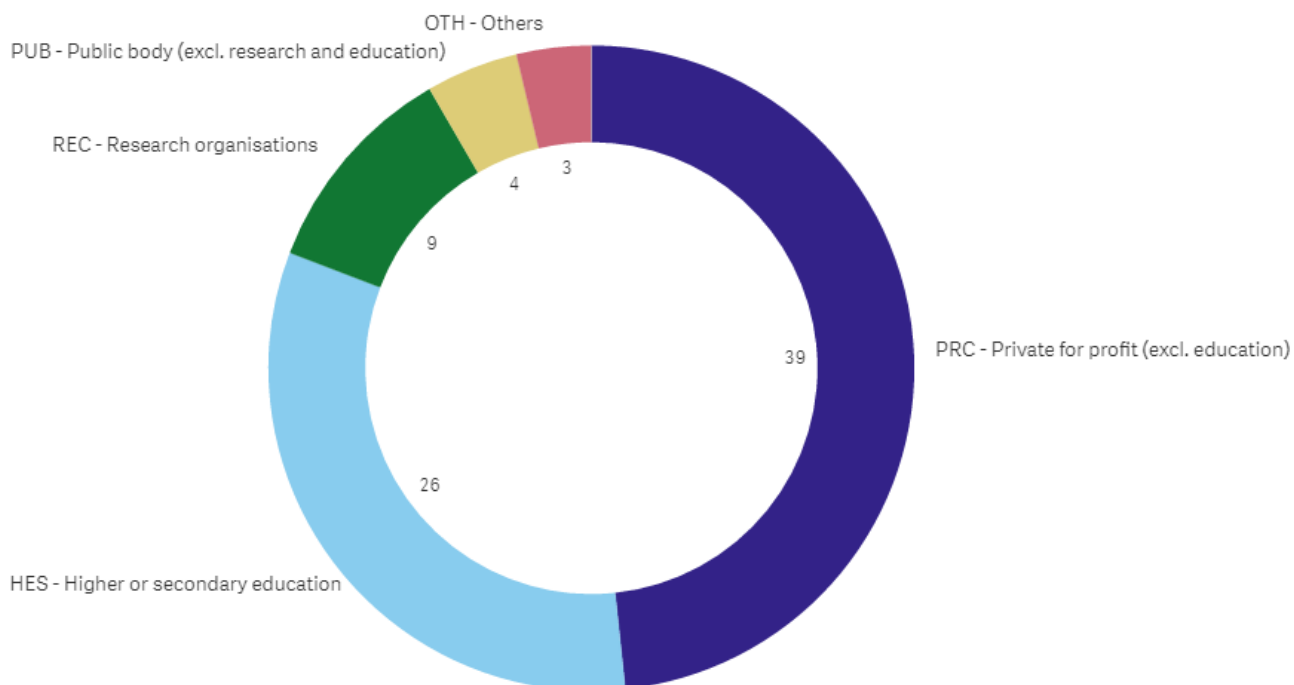

ÚČAŠŤ SLOVENSKA V PROGRAME HORIZONT 2020 (2014 – 2018)

Podané projektové návrhy (proposals):

- **2068** podaných projektových návrhov s SK účasťou; z toho **1998** spôsobilých na hodnotenie
- **2529** slovenských účastníkov v spôsobilých podaných projektových návrhoch
- žiadané finančné prostriedky spolu pre slovenských žiadateľov **945 840 698,- €**

Graf č.1: Podané projektové návrhy EU28

Graf č.2: Podané SK projektové návrhy spôsobilé na hodnotenie podľa typu akcie

RIA-výskumno-vývojové projekty; MSCA- stáže a rozvoj ľudských zdrojov; IA-inovačné projekty; ERC- Európska výskumná rada; SMEINST-nástroje MSP; COFUND- kofinancovanie spol.projektov; CSA-koordinačné a podporné projekty

Graf č.3: Žiadaný finančný príspevok SK podľa typu organizácie

Schválené projektové návrhy (projects):

- **274** schválených projektových návrhov so slovenskou účasťou
- **369** SK účastí v schválených projektoch
- priemerná úspešnosť slovenských účastníkov je 12,73 % (priemerná úspešnosť EU 28 je 14,58 %)
- **155** slovenských organizácií zapojených do projektov - niektoré organizácie na viacerých projektoch
- objem získaných finančných prostriedkov: **81 504 593,- €**
- priemerný príspevok na slovenskú organizáciu je **220 880,- €**

Graf č. 4: Schválené projektové návrhy EU28

Graf č. 5: Schválené projektové návrhy vs. podané projektové návrhy EU28

Graf č. 6: Zapojené SK organizácie – úspešnosť podľa účasti v podporených projektoch

Graf č. 7: Získaný finančný príspevok podľa typu SK organizácie – v miliónoch €