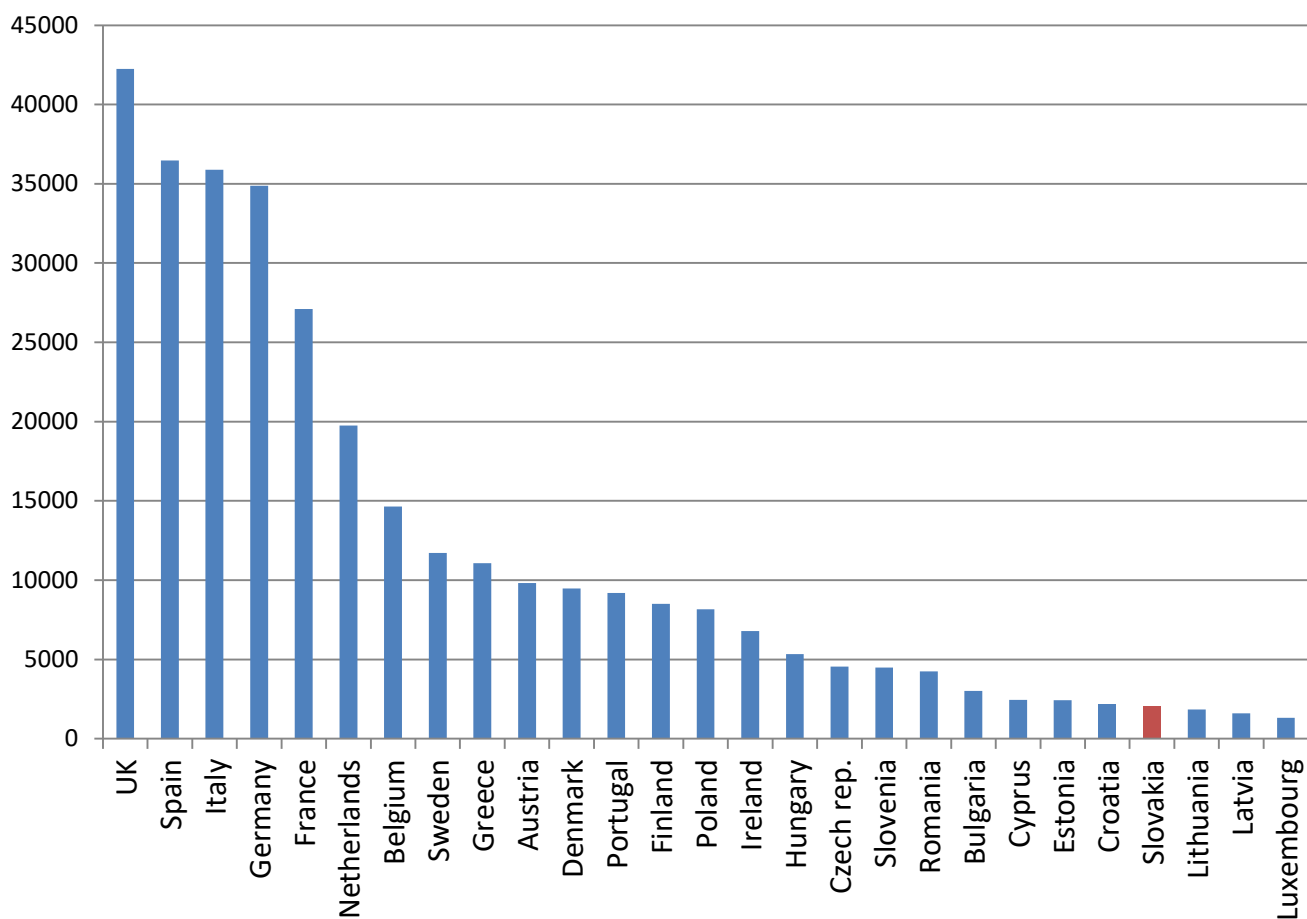

ÚČAŠŤ SLOVENSKA V PROGRAME HORIZONT 2020 (2014 – 2018)

Podané projektové návrhy (proposals):

- **2068** podaných projektových návrhov s SK účasťou; z toho **1998** spôsobilých na hodnotenie
- **2529** slovenských účastníkov v spôsobilých podaných projektových návrhoch
- žiadané finančné prostriedky spolu pre slovenských žiadateľov **945 840 698,- €**

Graf č.1: Podané projektové návrhy EU28

Graf č.2: Podané SK projektové návrhy spôsobilé na hodnotenie podľa typu akcie

RIA-výskumno-vývojové projekty; MSCA- stáže a rozvoj ľudských zdrojov; IA-inovačné projekty; ERC- Európska výskumná rada; SMEINST-nástroje MSP; COFUND- kofinancovanie spol.projektov; CSA-koordinačné a podporné projekty

Graf č.3: Žiadaný finančný príspevok SK podľa typu organizácie

Schválené projektové návrhy (projects):

- **274** schválených projektových návrhov so slovenskou účasťou
- **369** SK účastí v schválených projektoch
- priemerná úspešnosť slovenských účastníkov je 12,73 % (priemerná úspešnosť EU 28 je 14,58 %)
- **155** slovenských organizácií zapojených do projektov - niektoré organizácie na viacerých projektoch
- objem získaných finančných prostriedkov: **81 504 593,- €**
- priemerný príspevok na slovenskú organizáciu je **220 880,- €**