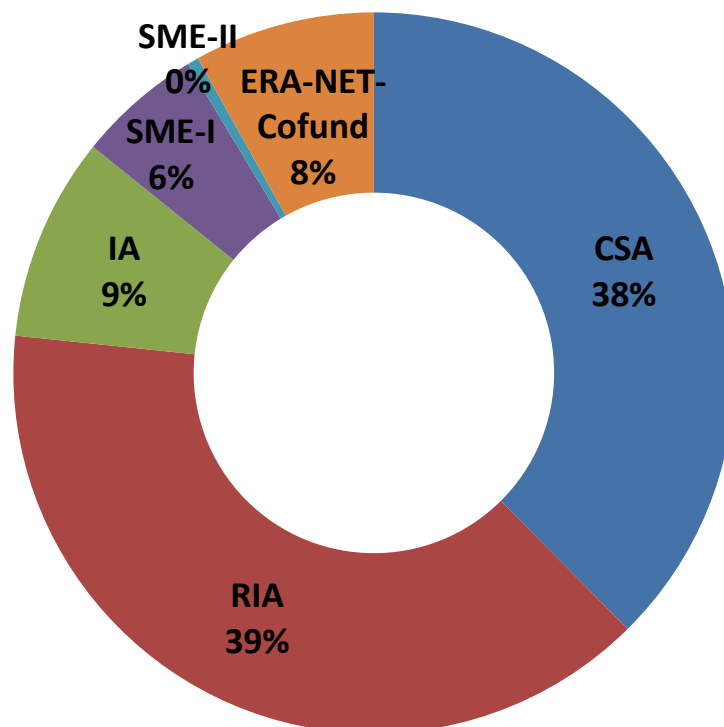

Graf č.1: Podané projektové návrhy EU28

Graf č.2: Podané SK projektové návrhy spôsobilé na hodnotenie podľa typu akcie

RIA-výskumno-vývojové projekty; MSCA- stáže a rozvoj ľudských zdrojov; IA-inovačné projekty; ERC- Európska výskumná rada; SMEINST-nástroje MSP; COFUND- kofinancovanie spol.projektov; CSA-koordinačné a podporné projekty

Graf č.3: Žiadaný finančný príspevok SK podľa typu organizácie

Schválené projektové návrhy (projects):

- **274** schválených projektových návrhov so slovenskou účasťou
- **369** SK účastí v schválených projektoch
- priemerná úspešnosť slovenských účastníkov je 12,73 % (priemerná úspešnosť EU 28 je 14,58 %)
- **155** slovenských organizácií zapojených do projektov - niektoré organizácie na viacerých projektoch
- objem získaných finančných prostriedkov: **81 504 593,- €**
- priemerný príspevok na slovenskú organizáciu je **220 880,- €**

Graf č. 4: Schválené projektové návrhy EU28

Graf č. 5: Schválené projektové návrhy vs. podané projektové návrhy EU28

Graf č. 6: Zapojené SK organizácie – úspešnosť podľa účasti v podporených projektoch

Graf č. 7: Získaný finančný príspevok podľa typu SK organizácie – v miliónoch €

Graf č. 8: Podporené SK projekty podľa typu akcie

CSA	74	JTI-SESAR-RIA	15
RIA	77	JTI-Shift2Rail-RIA	2
IA	18	JTI-Shift2Rail-CSA	1
SME-I	11	MSCA-ITN-EID	1
SME-II	1	MSCA-ITN-EJD	2
ERA-NET Cofund	16	MSCA-ITN-ETN	6
JTI-BBI-CSA	2	MSCA-IF-EF-ST	3
JTI-BBI-IA-DEMO	1	MSCA-RISE	12
JTI-BBI-IA-FLAG	2	SGA-RIA	3
JTI-BBI-RIA	2	SGA-CSA	4
JTI-ECSEL-IA	6	H2020-EEN-SGA	2
JTI-ECSEL-RIA	4	COFUND-EJP	3
JTI-SESAR-CSA	3	ERC-COG	1
JTI-SESAR-IA	1		