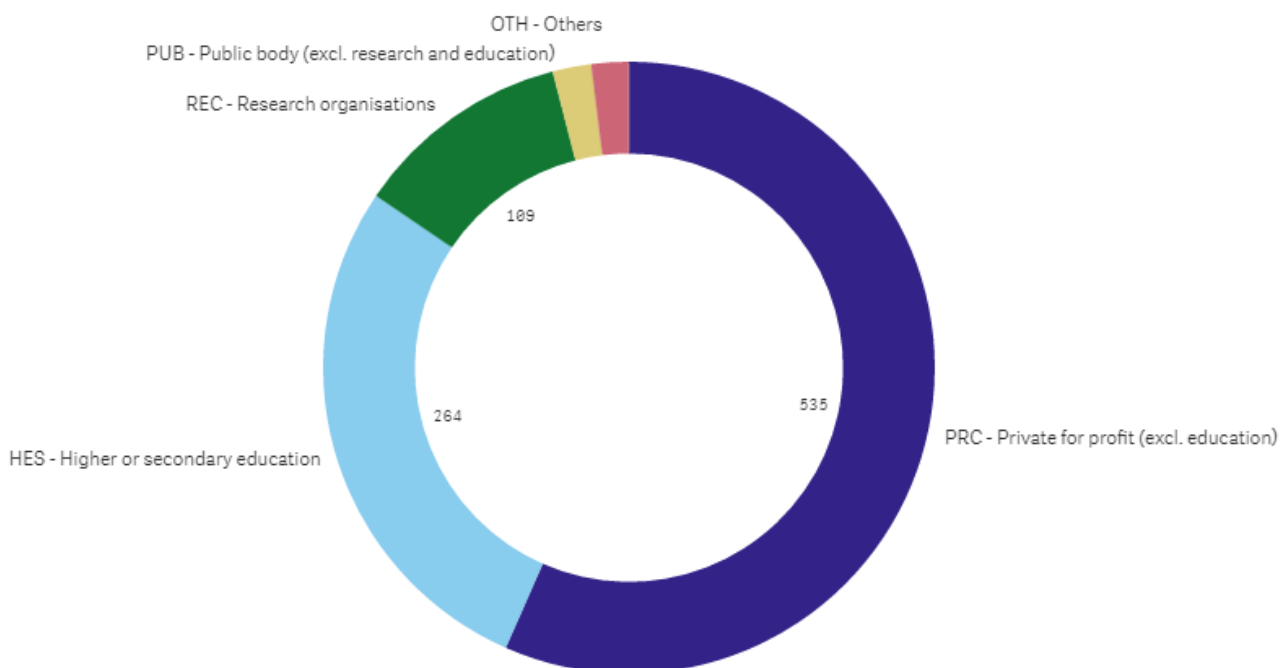

ÚČAŠŤ SLOVENSKA V PROGRAME HORIZONT 2020 (2014 – 2018)

Podané projektové návrhy (proposals):

- **2068** podaných projektových návrhov s SK účasťou; z toho **1998** spôsobilých na hodnotenie
- **2529** slovenských účastníkov v spôsobilých podaných projektových návrhoch
- žiadané finančné prostriedky spolu pre slovenských žiadateľov **945 840 698,- €**

Graf č.1: Podané projektové návrhy EU28

Graf č.2: Podané SK projektové návrhy spôsobilé na hodnotenie podľa typu akcie

RIA-výskumno-vývojové projekty; MSCA- stáže a rozvoj ľudských zdrojov; IA-inovačné projekty; ERC- Európska výskumná rada; SMEINST-nástroje MSP; COFUND- kofinancovanie spol.projektov; CSA-koordinačné a podporné projekty

Graf č.3: Žiadaný finančný príspevok SK podľa typu organizácie

Schválené projektové návrhy (projects):

- **274** schválených projektových návrhov so slovenskou účasťou
- **369** SK účastí v schválených projektoch
- priemerná úspešnosť slovenských účastníkov je 12,73 % (priemerná úspešnosť EU 28 je 14,58 %)
- **155** slovenských organizácií zapojených do projektov - niektoré organizácie na viacerých projektoch
- objem získaných finančných prostriedkov: **81 504 593,- €**
- priemerný príspevok na slovenskú organizáciu je **220 880,- €**