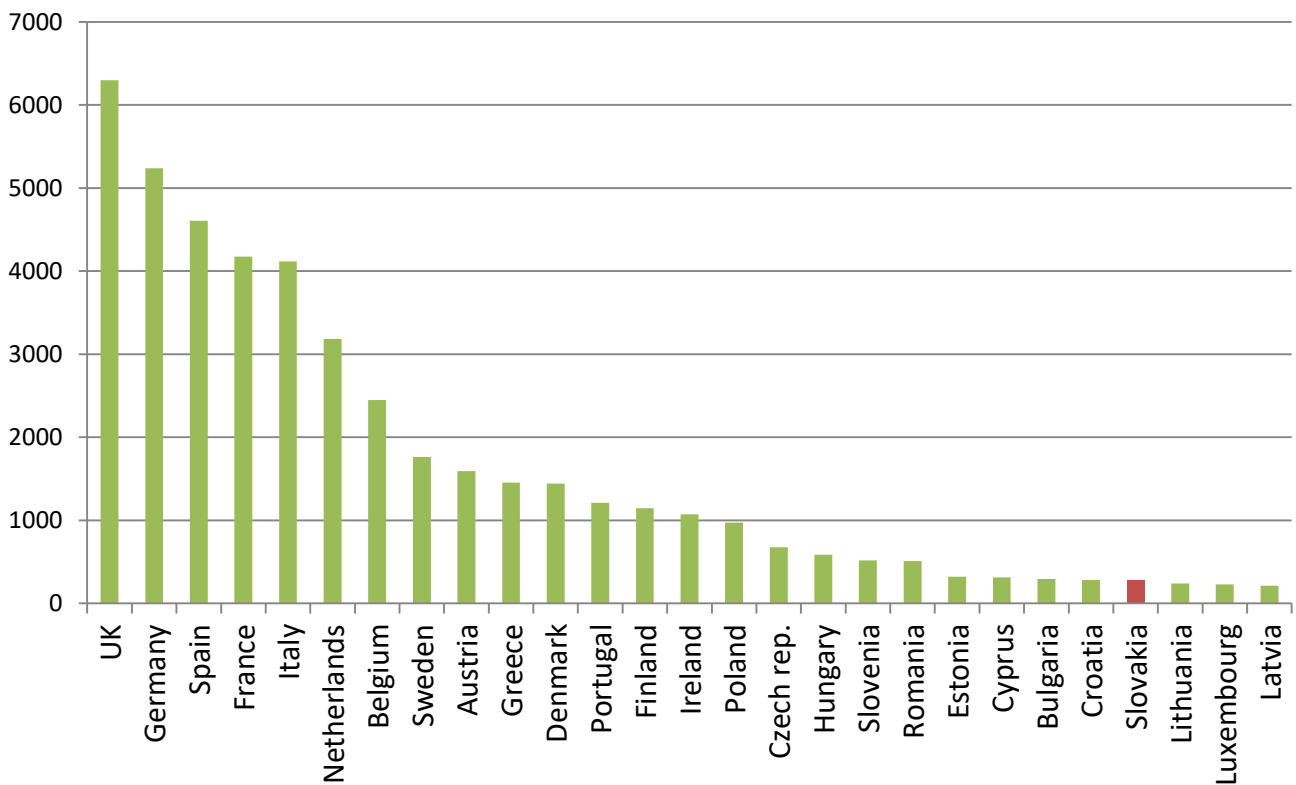

ÚČAŠŤ SLOVENSKA V PROGRAME HORIZONT 2020 (2014 – 2018)

Podané projektové návrhy (proposals):

- **2068** podaných projektových návrhov s SK účasťou; z toho **1998** spôsobilých na hodnotenie
- **2529** slovenských účastníkov v spôsobilých podaných projektových návrhoch
- žiadané finančné prostriedky spolu pre slovenských žiadateľov **945 840 698,- €**

Graf č.1: Podané projektové návrhy EU28

Graf č.2: Podané SK projektové návrhy spôsobilé na hodnotenie podľa typu akcie

RIA-výskumno-vývojové projekty; MSCA- stáže a rozvoj ľudských zdrojov; IA-inovačné projekty; ERC- Európska výskumná rada; SMEINST-nástroje MSP; COFUND- kofinancovanie spol.projektov; CSA-koordinačné a podporné projekty

Graf č.3: Žiadaný finančný príspevok SK podľa typu organizácie

Schválené projektové návrhy (projects):

- **274** schválených projektových návrhov so slovenskou účasťou
- **369** SK účastí v schválených projektoch
- priemerná úspešnosť slovenských účastníkov je 12,73 % (priemerná úspešnosť EU 28 je 14,58 %)
- **155** slovenských organizácií zapojených do projektov - niektoré organizácie na viacerých projektoch
- objem získaných finančných prostriedkov: **81 504 593,- €**
- priemerný príspevok na slovenskú organizáciu je **220 880,- €**