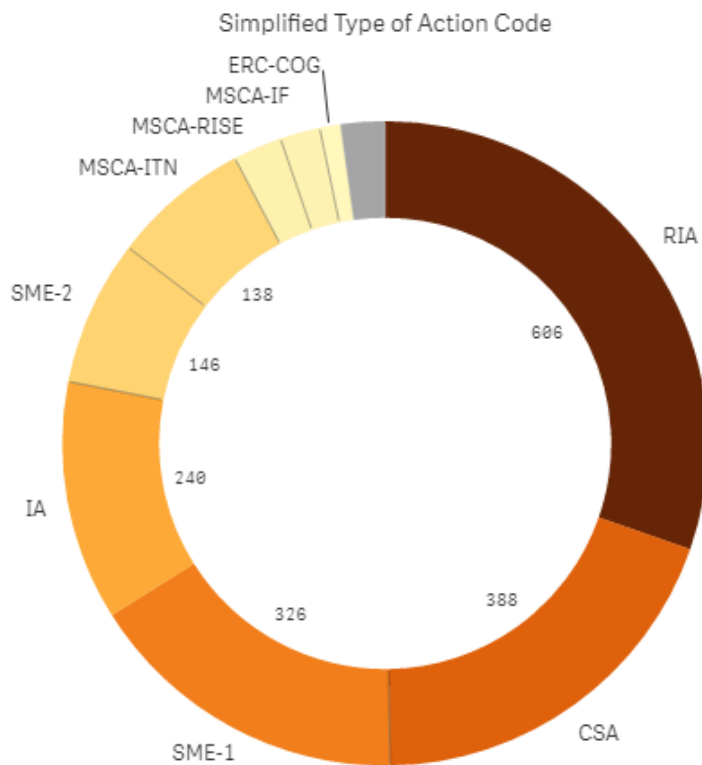

ÚČAŠŤ SLOVENSKA V PROGRAME HORIZONT 2020 (2014 – 2018)

Podané projektové návrhy (proposals):

- **2068** podaných projektových návrhov s SK účasťou; z toho **1998** spôsobilých na hodnotenie
- **2529** slovenských účastníkov v spôsobilých podaných projektových návrhoch
- žiadané finančné prostriedky spolu pre slovenských žiadateľov **945 840 698,- €**

Graf č.1: Podané projektové návrhy EU28

Graf č.2: Podané SK projektové návrhy spôsobilé na hodnotenie podľa typu akcie

RIA-výskumno-vývojové projekty; MSCA- stáže a rozvoj ľudských zdrojov; IA-inovačné projekty; ERC- Európska výskumná rada; SMEINST-nástroje MSP; COFUND- kofinancovanie spol.projektov; CSA-koordinačné a podporné projekty

Graf č.3: Žiadaný finančný príspevok SK podľa typu organizácie

Schválené projektové návrhy (projects):

- **274** schválených projektových návrhov so slovenskou účasťou
- **369** SK účastí v schválených projektoch
- priemerná úspešnosť slovenských účastníkov je 12,73 % (priemerná úspešnosť EU 28 je 14,58 %)
- **155** slovenských organizácií zapojených do projektov - niektoré organizácie na viacerých projektoch
- objem získaných finančných prostriedkov: **81 504 593,- €**
- priemerný príspevok na slovenskú organizáciu je **220 880,- €**