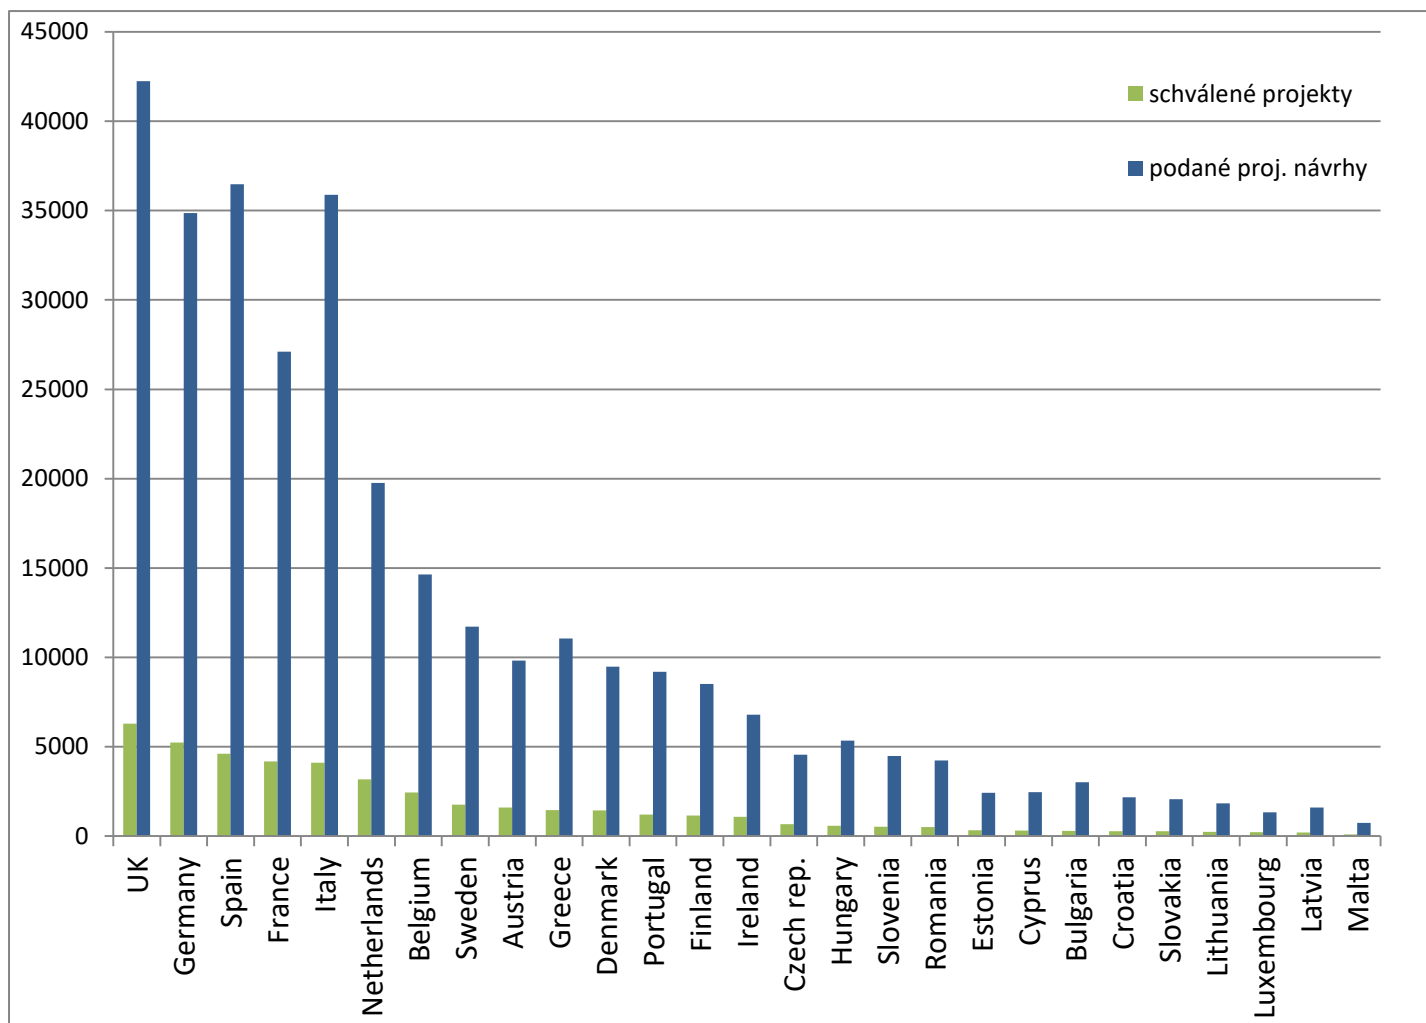

Graf č. 4: Schválené projektové návrhy EU28