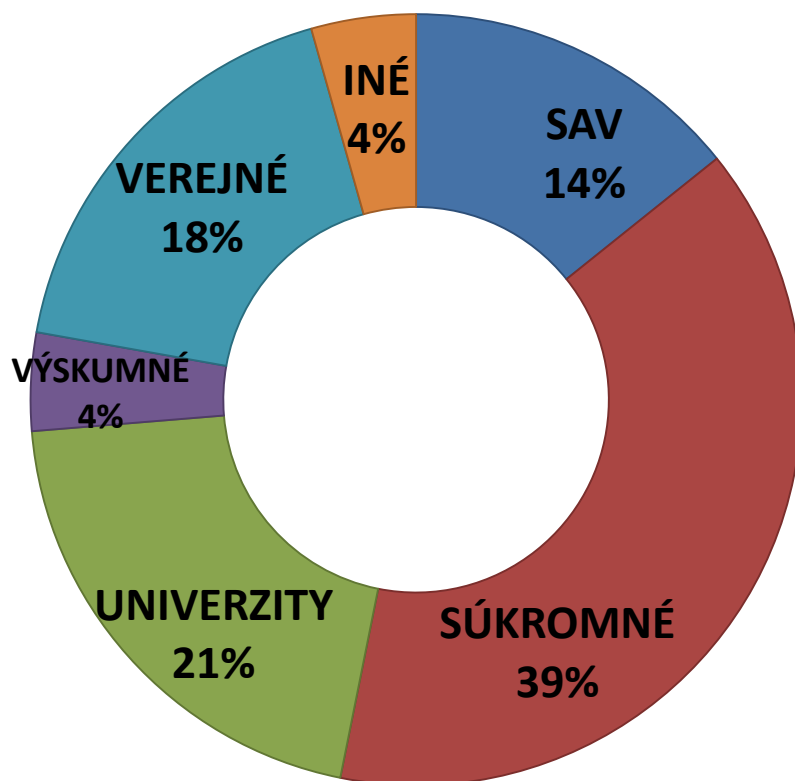

ÚČAŠŤ SLOVENSKA V PROGRAME HORIZONT 2020 (2014 – 2018)

Podané projektové návrhy (proposals):

- **2068** podaných projektových návrhov s SK účasťou; z toho **1998** spôsobilých na hodnotenie
- **2529** slovenských účastníkov v spôsobilých podaných projektových návrhoch
- žiadané finančné prostriedky spolu pre slovenských žiadateľov **945 840 698,- €**

Graf č.1: Podané projektové návrhy EU28

Graf č.2: Podané SK projektové návrhy spôsobilé na hodnotenie podľa typu akcie

RIA-výskumno-vývojové projekty; MSCA- stáže a rozvoj ľudských zdrojov; IA-inovačné projekty; ERC- Európska výskumná rada; SMEINST-nástroje MSP; COFUND- kofinancovanie spol.projektov; CSA-koordinačné a podporné projekty

Graf č.3: Žiadaný finančný príspevok SK podľa typu organizácie

Schválené projektové návrhy (projects):

- **274** schválených projektových návrhov so slovenskou účasťou
- **369** SK účastí v schválených projektoch
- priemerná úspešnosť slovenských účastníkov je 12,73 % (priemerná úspešnosť EU 28 je 14,58 %)
- **155** slovenských organizácií zapojených do projektov - niektoré organizácie na viacerých projektoch
- objem získaných finančných prostriedkov: **81 504 593,- €**
- priemerný príspevok na slovenskú organizáciu je **220 880,- €**

Graf č. 4: Schválené projektové návrhy EU28

Graf č. 5: Schválené projektové návrhy vs. podané projektové návrhy EU28

Graf č. 6: Zapojené SK organizácie – úspešnosť podľa účasti v podporených projektoch

Graf č. 7: Získaný finančný príspevok podľa typu SK organizácie – v miliónoch €